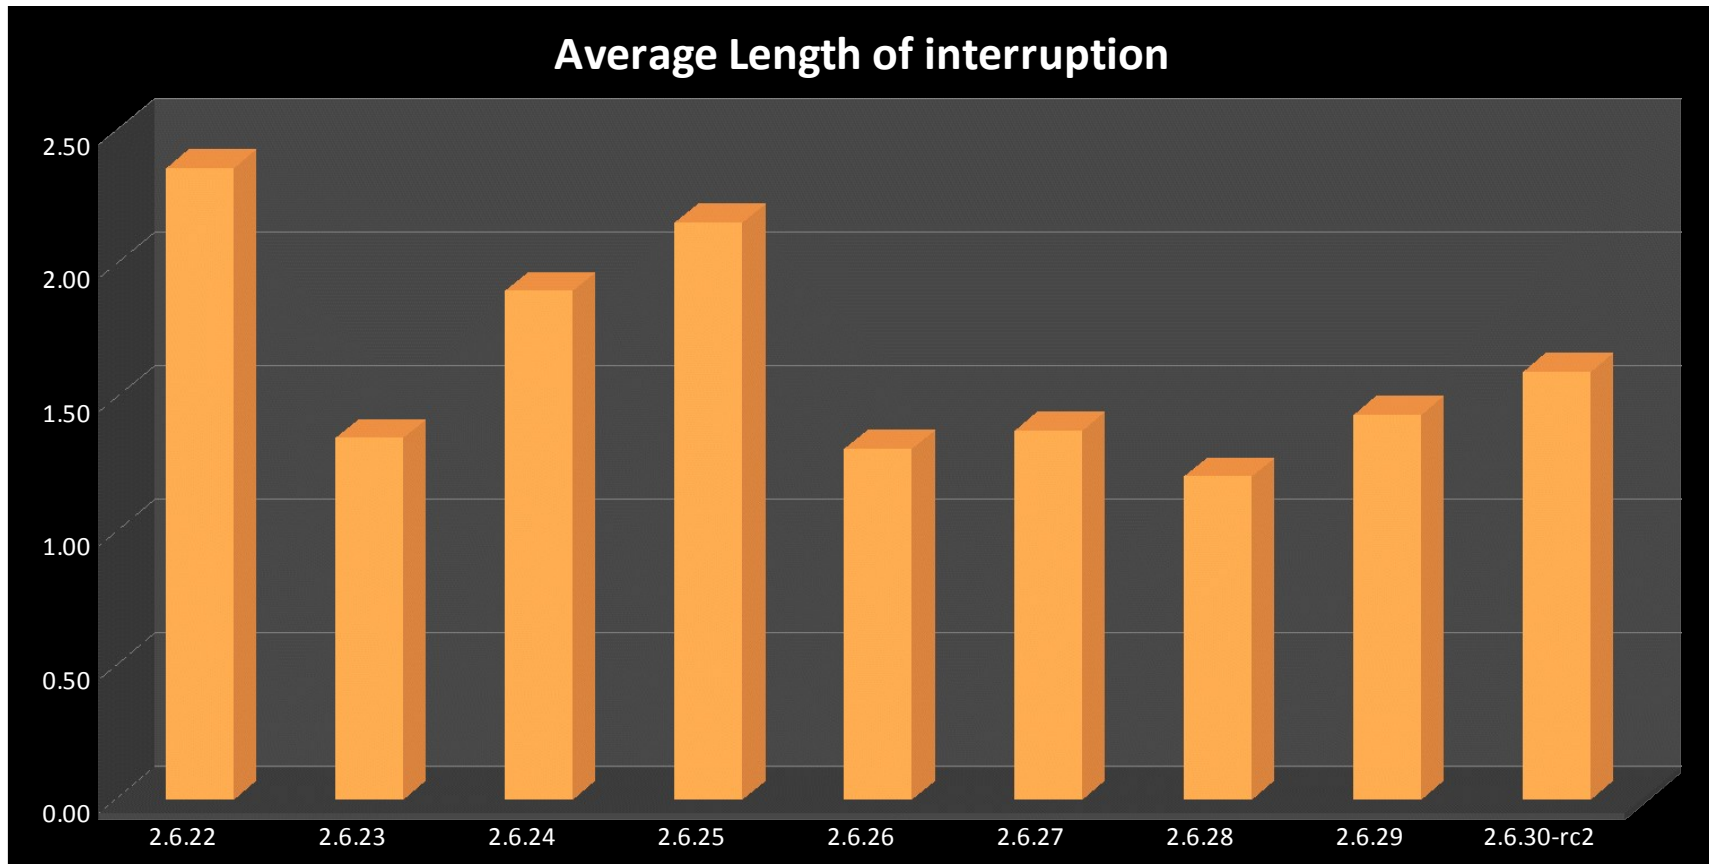

Kernel	Test 1	Test 2	Test 3	Variances(SUM)
2.6.22	383	540	667	1590
2.6.23	2738	2019	2303	7060
2.6.24	2503	573	583	3659
2.6.25	302	359	241	902
2.6.26	2503	2501	2503	7507
2.6.27	2502	2503	2478	7483
2.6.28	2502	2504	2502	7508
2.6.29	2502	2490	2503	7495
2.6.30-rc2	2504	2503	2502	7509

Kernel	Test 1	Test 2	Test 3	Interruption(AVG)
2.6.22	2.55	2.61	1.92	2.36
2.6.23	1.33	1.38	1.34	1.35
2.6.24	1.97	1.86	1.87	1.90
2.6.25	2.09	2.29	2.09	2.16
2.6.26	1.49	1.22	1.22	1.31
2.6.27	1.67	1.28	1.18	1.38
2.6.28	1.27	1.21	1.14	1.21
2.6.29	1.44	1.33	1.54	1.44
2.6.30-rc2	2.06	1.49	1.24	1.60

Kernel	Test 1	Test 2	Test 3	Context(SUM)
2.6.22	16	16	15	47.00
2.6.23	17	16	15	48.00
2.6.24	20	19	19	58.00
2.6.25	20	21	22	63.00
2.6.26	21	20	20	61.00
2.6.27	15	16	16	47.00
2.6.28	15	18	18	51.00
2.6.29	38	17	15	70.00
2.6.30-rc2	13	20	11	44.00