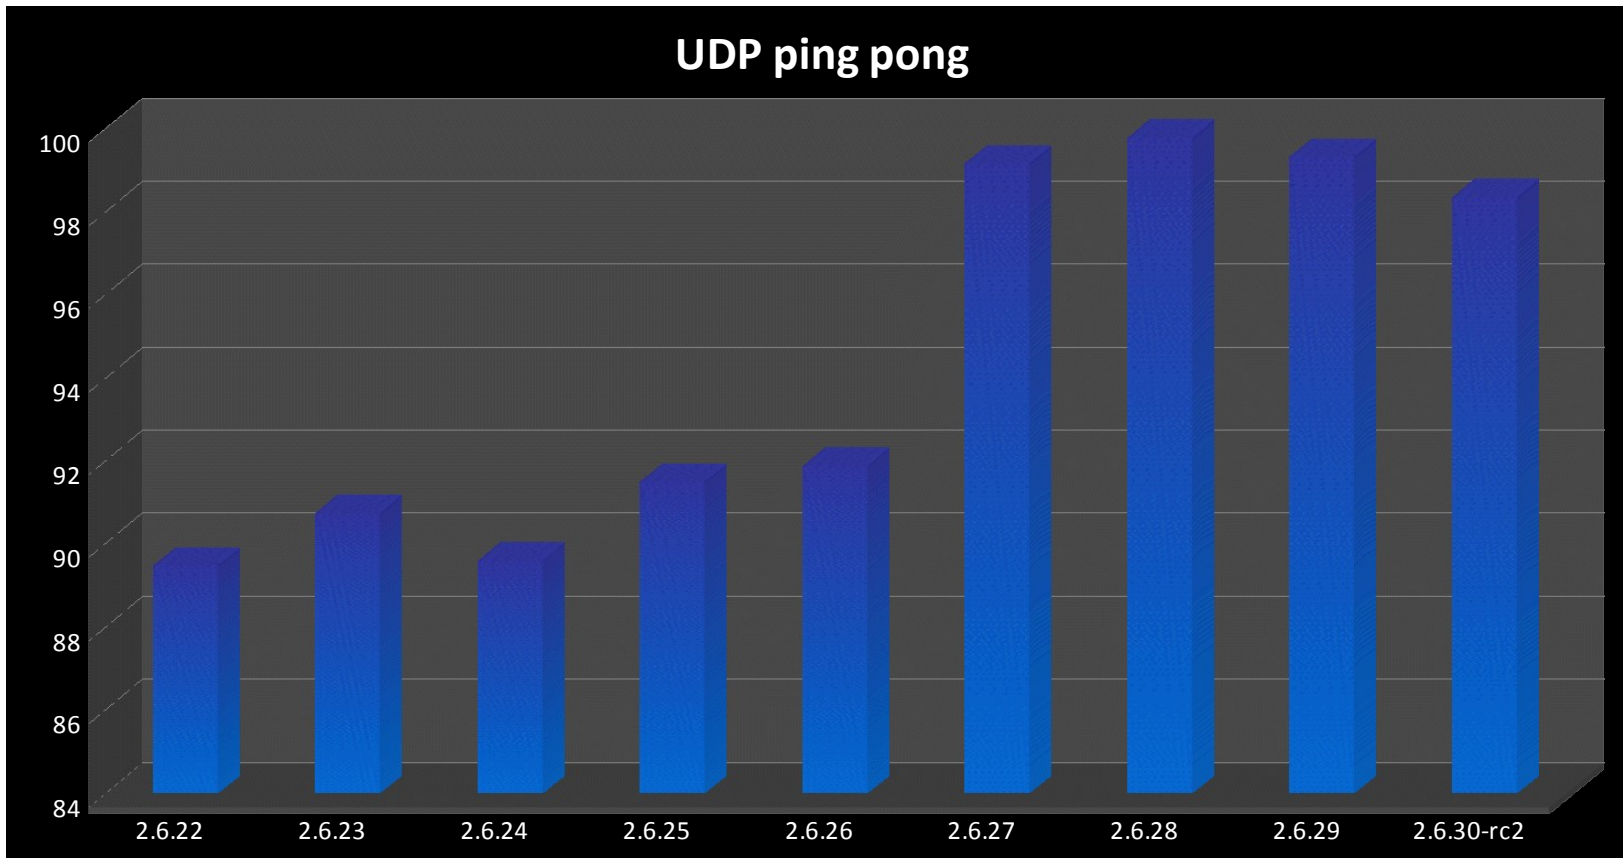

UDP ping pong 40 bytes

2.6.22	89.5
2.6.23	90.75
2.6.24	89.61
2.6.25	91.51
2.6.26	91.89
2.6.27	99.17
2.6.28	99.8
2.6.29	99.34
2.6.30-rc2	98.37