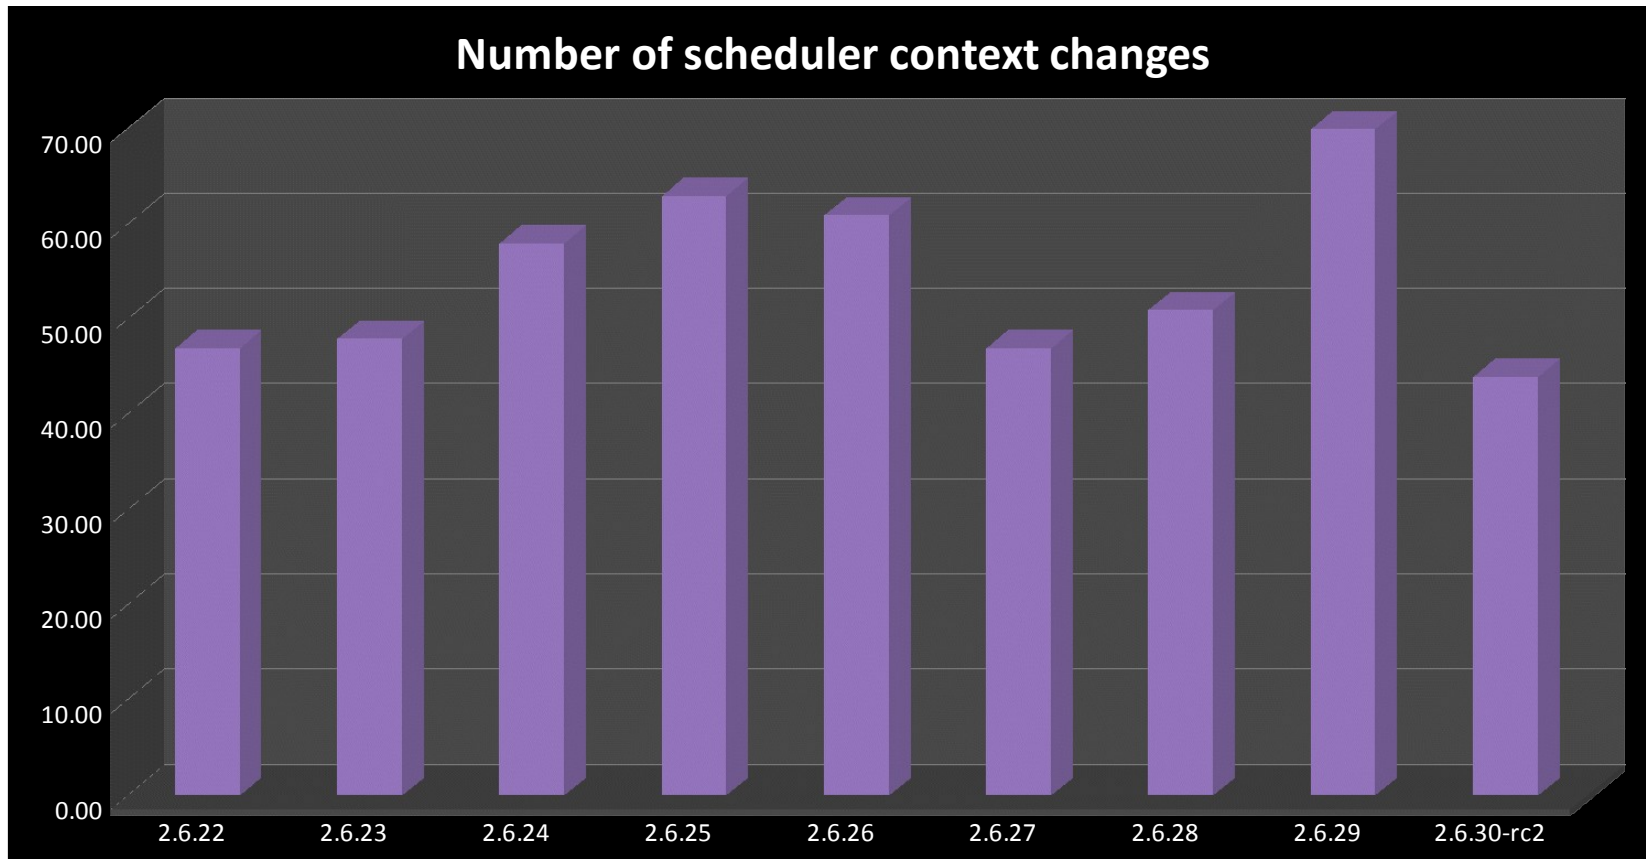

Kernel	Test 1	Test 2	Test 3	Variances(SUM)
2.6.22	383	540	667	1590
2.6.23	2738	2019	2303	7060
2.6.24	2503	573	583	3659
2.6.25	302	359	241	902
2.6.26	2503	2501	2503	7507
2.6.27	2502	2503	2478	7483
2.6.28	2502	2504	2502	7508
2.6.29	2502	2490	2503	7495
2.6.30-rc2	2504	2503	2502	7509

Kernel	Test 1	Test 2	Test 3	Interruption(AVG)
2.6.22	2.55	2.61	1.92	2.36
2.6.23	1.33	1.38	1.34	1.35
2.6.24	1.97	1.86	1.87	1.90
2.6.25	2.09	2.29	2.09	2.16
2.6.26	1.49	1.22	1.22	1.31
2.6.27	1.67	1.28	1.18	1.38
2.6.28	1.27	1.21	1.14	1.21
2.6.29	1.44	1.33	1.54	1.44
2.6.30-rc2	2.06	1.49	1.24	1.60

Kernel	Test 1	Test 2	Test 3	Context(SUM)
2.6.22	16	16	15	47.00
2.6.23	17	16	15	48.00
2.6.24	20	19	19	58.00
2.6.25	20	21	22	63.00
2.6.26	21	20	20	61.00
2.6.27	15	16	16	47.00
2.6.28	15	18	18	51.00
2.6.29	38	17	15	70.00
2.6.30-rc2	13	20	11	44.00