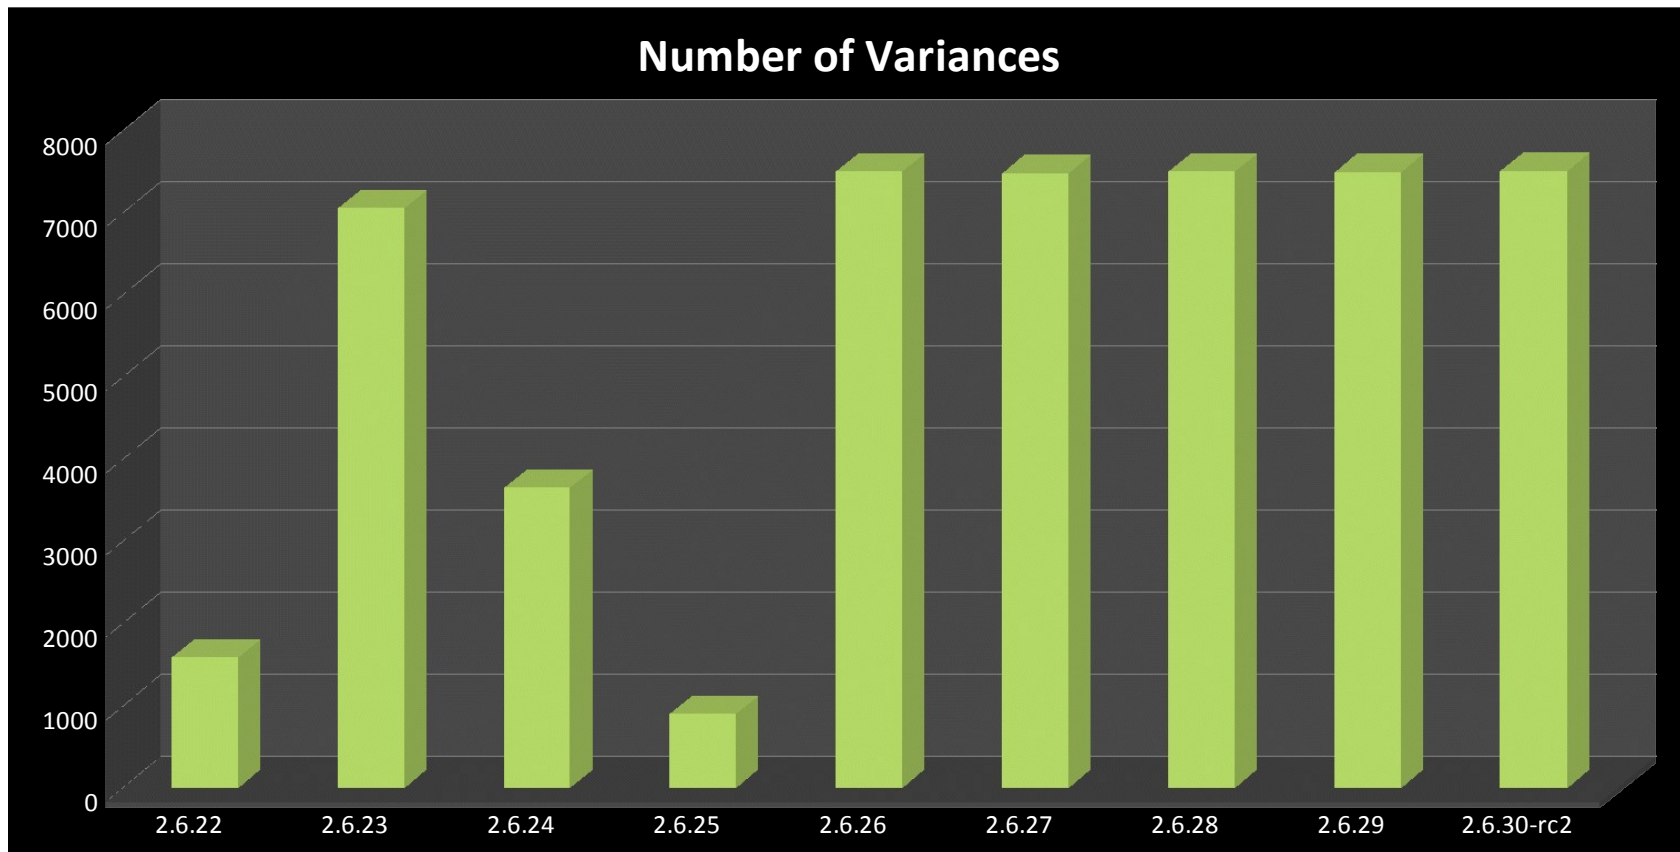

Kernel	Test 1	Test 2	Test 3	Variances(SUM)
2.6.22	383	540	667	1590
2.6.23	2738	2019	2303	7060
2.6.24	2503	573	583	3659
2.6.25	302	359	241	902
2.6.26	2503	2501	2503	7507
2.6.27	2502	2503	2478	7483
2.6.28	2502	2504	2502	7508
2.6.29	2502	2490	2503	7495
2.6.30-rc2	2504	2503	2502	7509

Kernel	Test 1	Test 2	Test 3	Interruption(AVG)
2.6.22	2.55	2.61	1.92	2.36
2.6.23	1.33	1.38	1.34	1.35
2.6.24	1.97	1.86	1.87	1.90
2.6.25	2.09	2.29	2.09	2.16
2.6.26	1.49	1.22	1.22	1.31
2.6.27	1.67	1.28	1.18	1.38
2.6.28	1.27	1.21	1.14	1.21
2.6.29	1.44	1.33	1.54	1.44
2.6.30-rc2	2.06	1.49	1.24	1.60

Kernel	Test 1	Test 2	Test 3	Context(SUM)
2.6.22	16	16	15	47.00
2.6.23	17	16	15	48.00
2.6.24	20	19	19	58.00
2.6.25	20	21	22	63.00
2.6.26	21	20	20	61.00
2.6.27	15	16	16	47.00
2.6.28	15	18	18	51.00
2.6.29	38	17	15	70.00
2.6.30-rc2	13	20	11	44.00